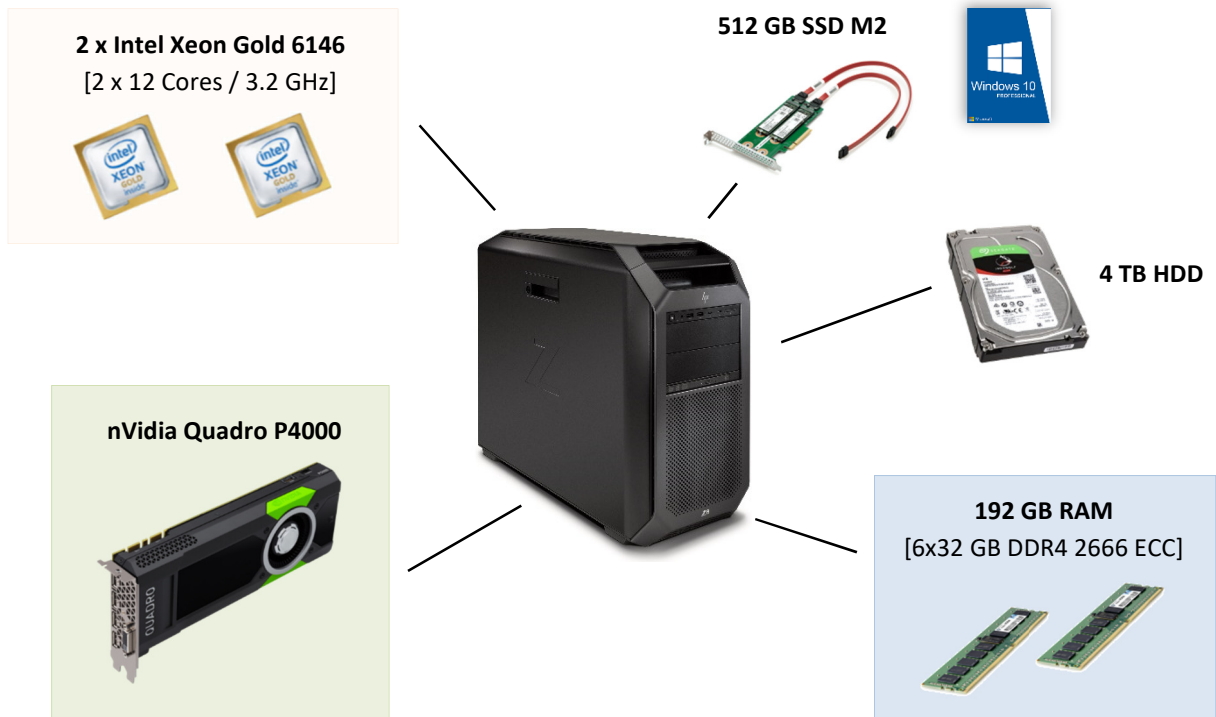

**Empfehlung für eine Grundkonfiguration**

Hardware	Empfehlung	Beschreibung	Optional
Computer	HP Z4 G4	Workstation	
CPU	Intel Xeon W-2155	10 Kerne / 3,3 GHz	Intel Xeon W-2145
RAM	128 GByte (4 x 32 GByte)	DDR4 2666 DIMM / ECC	64 GByte
Grafikkarte	nVidia Quadro P4000	5 GByte RAM	nVidia Quadro P2000
Storage	256 GByte SSD	Turbo Drive M2 SSD	512 GByte SSD
	4 TByte HDD	7200 RPM SATA 3.5	
Betriebssystem	Windows 10 Pro 64	Workstation Plus	Enterprise Linux 7.x

**Empfehlung für eine High-End-Konfiguration**

Hardware	Empfehlung	Beschreibung	Optional
Computer	HP Z8 G4	Workstation	
CPU	2 x Intel Xeon Gold 6146	2 x 12 Kerne / 3,2 GHz	2 x Intel Xeon Gold 6136
RAM	192 GByte (6 x 32 GByte)	DDR4 2666 DIMM / ECC	92 GByte
Grafikkarte	nVidia Quadro P4000	8 GByte RAM	
Storage	512 GByte SSD	Turbo Drive M2 SSD	256 GByte SSD
	4 TByte HDD	7200 RPM SATA 3.5	2 x 4 TByte HDD
Betriebssystem	Windows 10 Pro 64	Workstation Plus	Enterprise Linux 7.x